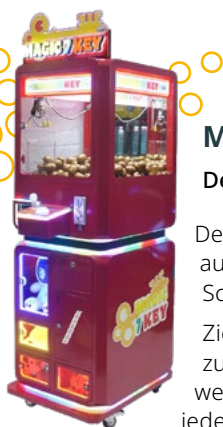

MAGIC 7 KEY

Der Schlüssel zum Erfolg

Der innovative Magic 7 Key bringt Spannung und Gewinnfreude auf Ihren Campingplatz und begeistert mit seiner einzigartigen Schlüssel-Mechanik:

Ziel ist es, die magischen Schlüssel in den goldenen Kapseln zu finden und somit Zugang zu exklusiven Schließfächern mit wertvollen Zusatzpreisen zu erlangen. Niemand geht leer aus, jede Kapsel enthält zumindest einen Trostpreis.

Das auffällige Design mit LED-Beleuchtung sticht sofort ins Auge, das mitreißende Gameplay begeistert Gäste jeden Alters. Über 500 Kapseln und die Möglichkeit eines zusätzlichen Schrankes mit 10 Gewinnfächern sorgen für langanhaltenden Spielspaß.

Ihre Location wird zum Highlight mit diesem beliebten Klassiker.

DETAILS