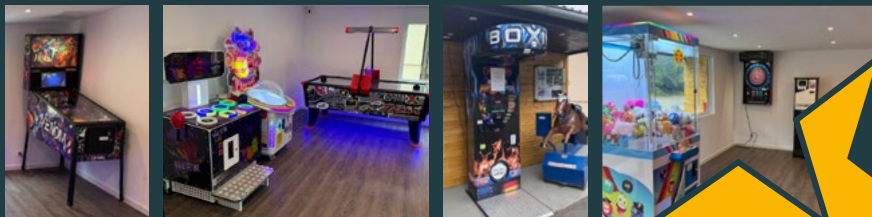

Erfolgreiche Gaming Zone

im 5-Sterne Campingpark Weiherhof

„Die Gaming Zone ist ein wahrer Anziehungspunkt!“

Der 5-Sterne-Campingpark Weiherhof in Seck (Westerwald) hat vor Kurzem erfolgreich einen Arcade-Bereich mit unseren Unterhaltungsgeräten eingerichtet – und die Resonanz übertrifft bereits nach kurzer Zeit alle Erwartungen!

Der Betreiber des Campingparks berichtet:

„Die Geräte erfreuen sich größter Beliebtheit und sind ein wahrer Anziehungspunkt. Wir sind begeistert, welche Resonanz wir auf unsere Gaming Zone erleben. Niemals hätten wir mit einer solch starken Nutzung gerechnet. Wir öffnen den Raum um 9 und schließen um 23 Uhr. Wir erleben selten Momente, an denen niemand die Geräte nutzt.“

Durch die neue Gaming Zone konnte der Campingpark nicht nur das Freizeitangebot auf seinem Campingplatz erweitern, sondern auch eine neue Dimension der Unterhaltung für seine Gäste schaffen – und das mit großem Erfolg!

Ein herzliches Dankeschön an den Campingpark Weiherhof für das Vertrauen und die erfolgreiche Zusammenarbeit.